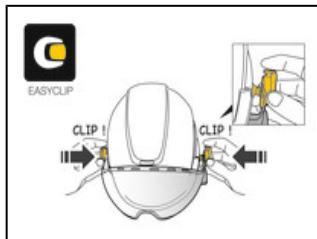

## VIZIR SHADOW

La pantalla VIZIR SHADOW asegura la protección de los ojos contra los riesgos de salpicaduras. Se instala fácilmente en los cascos VERTEX y STRATO, gracias al sistema de fijación EASYCLIP. Tiene un filtro de protección solar de nivel 2,5 y también integra tratamientos antirayadas y antiempañamiento.

La instalación es fácil y rápida, gracias al sistema de fijación EASYCLIP incluido.

La VIZIR SHADOW se instala fácilmente en los cascos VERTEX y STRATO.

---

**Descripción breve** Pantalla de protección tintada con sistema EASYCLIP para los cascos VERTEX y STRATO

---

**Argumentos  
comerciales**

- Protección de los ojos contra los riesgos de salpicaduras:
  - Pantalla tintada con filtro de protección de nivel 2,5 para proteger los ojos del usuario cuando hace sol.
  - Tratamiento antirayadas y antiempañamiento.
  - Permite llevar gafas.
- Compatible con los cascos VERTEX (1) y los cascos STRATO:
  - Instalación fácil y rápida, gracias al sistema de fijación EASYCLIP incluido.
  - Paso rápido de la posición "trabajo" a "guardado" en la parte superior del casco haciendo pivotar la pantalla.