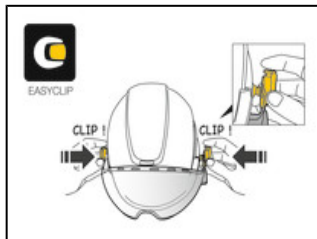

Universo	Profesional
Tipo	Mundo vertical
Familia	Cascos
Subfamilia	Pantallas de protección

VIZEN MESH

La pantalla para poda VIZEN MESH protege contra las proyecciones de astillas y de serraduras de madera. Ultraenvolvente, ofrece una protección completa del rostro, garantizando a la vez una buena visibilidad. La pantalla se instala fácilmente en los cascos VERTEX y STRATO, gracias al sistema de fijación EASYCLIP.

La instalación es fácil y rápida, gracias al sistema de fijación EASYCLIP incluido.

La VIZEN MESH se instala fácilmente en los cascos VERTEX y STRATO.

Descripción breve Pantalla completa para poda con sistema EASYCLIP para los cascos VERTEX y STRATO

Argumentos comerciales

- Protección de los ojos y del rostro contra los riesgos de proyección durante los trabajos de poda:
 - Pantalla ultraenvolvente para proteger los ojos y el rostro.
 - Ventilación y visibilidad garantizadas, incluso en malas condiciones (humedad, por ejemplo).
 - Permite llevar gafas.
- Compatible con los cascos VERTEX (1) y los cascos STRATO:
 - Instalación fácil y rápida, gracias al sistema de fijación EASYCLIP incluido.
 - Paso rápido de la posición "trabajo" a "guardado" en la parte superior del casco haciendo pivotar la pantalla.