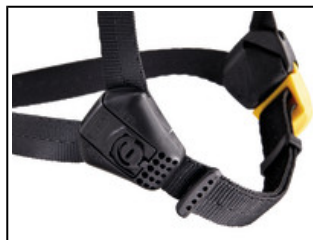

Universo	Profesional
Tipo	Mundo vertical
Familia	Cascos
Subfamilia	Cascos confortables

VERTEX®

El casco VERTEX ofrece un porte muy cómodo, gracias al arnés textil de seis puntos y a los sistemas CENTERFIT y FLIP&FIT que garantizan una excelente sujeción del casco en la cabeza. Con un barboquejo de resistencia modificable, es adecuado tanto para los trabajos en altura como para los trabajos en el suelo. La carcasa exterior cerrada protege contra los riesgos eléctricos, las salpicaduras de metales en fusión y las llamas. La integración óptima de una linterna frontal Petzl, de una pantalla de protección, de orejeras y de múltiples accesorios lo hacen un casco completamente modular, que responde a las necesidades adicionales de los profesionales.

El arnés textil de seis puntos se adapta a la forma de la cabeza para una comodidad máxima.

La regulación CENTERFIT ofrece un centrado perfecto del casco en la cabeza, gracias a las dos ruedas de regulación laterales.