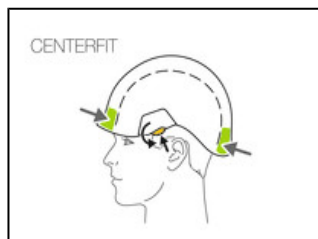

Universo	Profesional
Tipo	Mundo vertical
Familia	Cascos
Subfamilia	Cascos confortables

VERTEX®

El casco VERTEX ofrece un porte muy cómodo, gracias al arnés textil de seis puntos y a los sistemas CENTERFIT y FLIP&FIT que garantizan una excelente sujeción del casco en la cabeza. Con un barboquejo de resistencia modificable, es adecuado tanto para los trabajos en altura como para los trabajos en el suelo. La carcasa exterior cerrada protege contra los riesgos eléctricos, las salpicaduras de metales en fusión y las llamas. La integración óptima de una linterna frontal Petzl, de una pantalla de protección, de orejeras y de múltiples accesorios lo hacen un casco completamente modular, que responde a las necesidades adicionales de los profesionales.

El arnés textil de seis puntos se adapta a la forma de la cabeza para una comodidad máxima.

La regulación CENTERFIT ofrece un centrado perfecto del casco en la cabeza, gracias a las dos ruedas de regulación laterales.

El clip del barboquejo DUAL permite al trabajador modificar la resistencia del barboquejo para adaptar el casco a los diferentes ambientes: trabajos en altura (EN 12492) y trabajos en el suelo (EN 397).