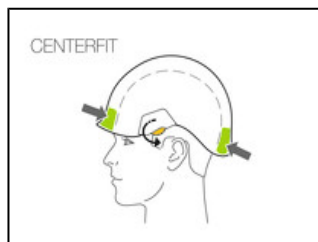

## VERTEX® VENT

El casco VERTEX VENT ofrece un porte muy cómodo, gracias al arnés textil de seis puntos y a los sistemas CENTERFIT y FLIP&FIT que garantizan una excelente sujeción del casco en la cabeza. Con un barboquejo de resistencia modificable, es adecuado tanto para los trabajos en altura como para los trabajos en el suelo. Dispone de orificios de ventilación con cortinillas deslizantes para airear el casco. La integración óptima de una linterna frontal Petzl, de una pantalla de protección, de orejeras y de múltiples accesorios lo hacen un casco completamente modular, que responde a las necesidades adicionales de los profesionales.

El arnés textil de seis puntos se adapta a la forma de la cabeza para una comodidad máxima.

La regulación CENTERFIT ofrece un centrado perfecto del casco en la cabeza, gracias a las dos ruedas de regulación laterales.