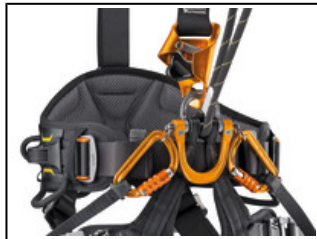

<b>Universo</b>	Profesional
<b>Tipo</b>	Mundo vertical
<b>Familia</b>	Elementos de amarre y absorbedores de energía
<b>Subfamilia</b>	Elementos de amarre para accesos difíciles

## JANE-Y

El JANE-Y es un elemento de amarre de progresión que permite una conexión permanente durante el ascenso por cuerda. Las fundas plásticas permiten mantener los mosquetones en posición y facilitar el mosquetoneo, protegiendo a la vez los terminales de la abrasión. Está formado por un cabo largo de 60 cm y un cabo corto de 30 cm.

Una funda plástica en cada punta permite mantener el mosquetón en posición y facilitar el mosquetoneo, protegiendo a la vez el terminal de la abrasión.

El accesorio STUART permite conectarlo directamente al punto de enganche ventral con cierre de los arneses ASTRO.

- Elemento de amarre doble que permite una conexión permanente durante el ascenso por cuerda:
  - Cabo largo para conectar un puño bloqueador ASCENSION.
  - Cabo corto para asegurarse durante el paso de fraccionamientos.
- Facilidad de manipulación, gracias a las puntas cosidas:
  - Funda plástica en cada punta que permite mantener el mosquetón en posición y facilitar el mosquetoneo, protegiendo a la vez el terminal de la abrasión.
  - Accesorio STUART que permite conectarlo directamente al punto de enganche ventral con cierre de los arneses ASTRO.
- Marcado de identificación individual en la funda plástica para controlar el equipo a lo largo de su vida útil.
- Elemento de amarre de cuerda dinámica para limitar los esfuerzos transmitidos al usuario en caso de caída de poca altura (1).