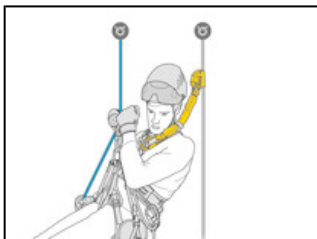

Universo	Profesional
Tipo	Mundo vertical
Familia	Anticaídas deslizantes
Subfamilia	Absorbedores para anticaídas deslizantes

ASAP'SORBER AXESS

El absorbedor de energía ASAP'SORBER AXESS se conecta únicamente con un anticaídas deslizante ASAP o ASAP LOCK. Permite al usuario trabajar separado de la cuerda para protegerla durante las fases de trabajo. Equipado con una cinta de desgarro, situada en una funda que se puede abrir por los extremos, el absorbedor está protegido de la abrasión, permitiendo a la vez las revisiones periódicas. Puede ser utilizado en el marco de un rescate con dos personas para una carga máxima de 250 kg.

El ASAP'SORBER AXESS permite separar la cuerda para protegerla durante las fases de trabajo.

El ASAP'SORBER AXESS puede ser utilizado hasta 250 kg en el marco de un rescate con dos personas.

Descripción breve Absorbedor de energía para ASAP o ASAP LOCK para una carga máxima de 250 kg

Argumentos comerciales

- Se utiliza únicamente combinado con un anticaídas deslizante ASAP o ASAP LOCK.
- Permite al usuario separar la cuerda para:
 - Liberar la zona de trabajo.
 - Proteger la cuerda de herramientas cortantes o de puntos de contacto agresivos.
- Absorbe la energía en caso de caída:
 - Desgarro de la cinta del absorbedor de energía que limita la fuerza de choque soportada por el usuario.
 - Diseñado para usuarios con un peso comprendido entre 50 y 130 kg. Puede ser utilizado hasta 250 kg en el marco de un rescate con dos personas.
- Funda textil resistente, con sistema de apertura en los extremos, para proteger el absorbedor de energía de la abrasión y de las salpicaduras, permitiendo a la vez las revisiones periódicas del absorbedor.
- Extremos provistos de STRING para sujetar el conector en posición y proteger la cinta de la abrasión.