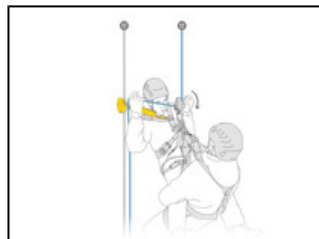

Universo	Profesional
Tipo	Mundo vertical
Familia	Anticaídas deslizantes
Subfamilia	Absorbedores para anticaídas deslizantes

ASAP'SORBER AXESS

El absorbedor de energía ASAP'SORBER AXESS se conecta únicamente con un anticaídas deslizante ASAP o ASAP LOCK. Permite al usuario trabajar separado de la cuerda para protegerla durante las fases de trabajo. Equipado con una cinta de desgarro, situada en una funda que se puede abrir por los extremos, el absorbedor está protegido de la abrasión, permitiendo a la vez las revisiones periódicas. Puede ser utilizado en el marco de un rescate con dos personas para una carga máxima de 250 kg.

El ASAP'SORBER AXESS permite separar la cuerda para protegerla durante las fases de trabajo.

El ASAP'SORBER AXESS puede ser utilizado hasta 250 kg en el marco de un rescate con dos personas.

Descripción breve Absorbedor de energía para ASAP o ASAP LOCK para una carga máxima de 250 kg

Argumentos comerciales

- Se utiliza únicamente combinado con un anticaídas deslizante ASAP o ASAP LOCK.
- Permite al usuario separar la cuerda para:
 - Liberar la zona de trabajo.
 - Proteger la cuerda de herramientas cortantes o de puntos de contacto agresivos.
- Absorbe la energía en caso de caída:
 - Desgarro de la cinta del absorbedor de energía que limita la fuerza de choque soportada por el usuario.
 - Diseñado para usuarios con un peso comprendido entre 50 y 130 kg. Puede ser utilizado hasta 250 kg en el marco de un rescate con dos personas.
- Funda textil resistente, con sistema de apertura en los extremos, para proteger el absorbedor de energía de la abrasión y de las salpicaduras, permitiendo a la vez las revisiones periódicas del absorbedor.
- Extremos provistos de STRING para sujetar el conector en posición y proteger la cinta de la abrasión.