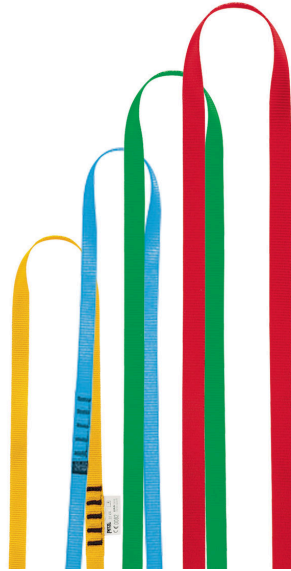

Universo	Profesional
Tipo	Mundo vertical
Familia	Anclajes
Subfamilia	Cintas y eslingas de anclaje

ANNEAU

El ANNEAU es un anillo de cinta disponible en cuatro longitudes, con un código de color para identificar fácilmente la longitud.

Descripción breve Anillo cosido

**Argumentos
comerciales**

- Anillo de cinta para realizar un anclaje.
- Disponible en cuatro longitudes: 60, 80, 120 y 150 cm.
- Código de color para identificar fácilmente la longitud.
- Disponible también en versión color negro.

Características

- Materiales: poliéster
 - Carga de rotura: 22kN
 - Certificaciones: CE EN 566, CE EN 795 B, UKCA, EAC, GB 30862/B, XF 494:FZL-B-Q
-

Características por referencia

Referencias	C40A 60	C40A 80	C40A 120	C40A 150
				
Longitud	60 cm	80 cm	120 cm	150 cm
Colores	amarillo	azul	verde	rojo
Peso	60 g	80 g	100 g	135 g
Made in	MY	MY	MY	MY
Garantía	3 Años	3 Años	3 Años	3 Años
Pack	1	1	1	1
Cantidad por caja	50	50	25	25
EAN	3342540103436	3342540105140	3342540103429	3342540105133

Referencias	C40 60N	C40 80N	C40120 N
			
Longitud	60 cm	80 cm	120 cm
Colores	negro	negro	negro
Peso	60 g	80 g	100 g
Made in	FR	FR	FR
Garantía	3 Años	3 Años	3 Años
Pack	1	1	1
Cantidad por caja	25	25	20
EAN	3342540070059	3342540037625	3342540084643